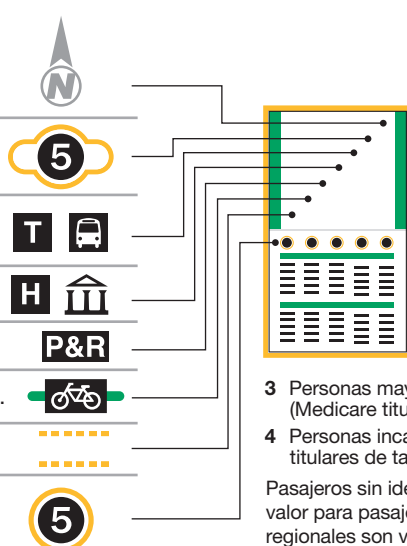

Instrucciones

El norte está siempre en lo alto del horario.

El autobús para aquí a las horas marcadas. Busque el símbolo que corresponda debajo del mapa.

Puntos de transferencia y estaciones de MCT donde otras líneas de autobús cruzan esta ruta.

Indica los puntos de interés.

Indica lotes de estacionamiento "Park & Ride."

Las Rutas de bicicletas que unen a rutas de autobús.

Indica viajes escogidos.

El horario muestra horas de parada indicadas a lo largo de la ruta. Si necesita ayuda en determinar las horas para otras paradas, llámenos al: (618) 931-RIIDE (7433) o TDD (618) 797-6000.